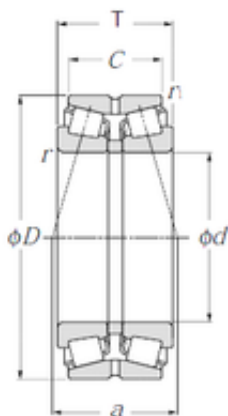

BEARINGS (UK) LTD.

NTN 423180 Double Row Bearings

Bearing No. 423180

423180 Bearing 2D drawings and 3D CAD models

Dimensione	400x650x250 mm
Marchio	NTN
Diametro del foro	400 mm
Diametro esterno	650 mm
Larghezza	250 mm
d	400 mm
Fw	380 mm
D	650 mm
T	250 mm
C	200 mm
a	256 mm
r min.	6 mm
r1 min.	3 mm
Peso	294 Kg
Carico dinamico di base (C)	3 750 kN
Carico statico di base (C0)	7 850 kN
Fattore di calcolo (e)	0,4
Fattore di calcolo (Y0)	1,64
Fattore di calcolo (Y1)	1,68